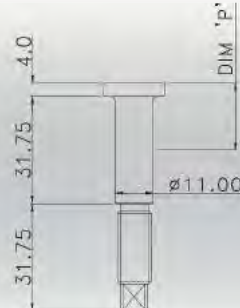

Bottom Stem